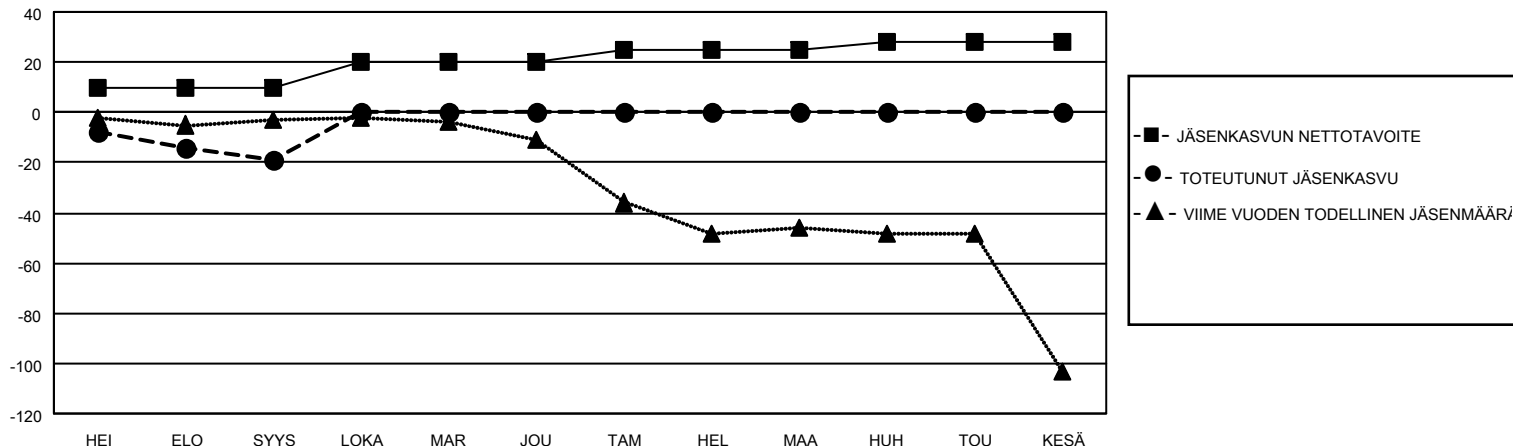

# MONTHLY MEMBERSHIP PROGRESS REPORT

SIJAINTI FINLAND

District 107 K

Results as of: 9/30/2022

Klubit				jäsentä			
TULOKSET 2022-2023				TULOKSET 2022-2023			
NELJÄNNES	UUDEN KLUBIN TAVOITE	UUDET KLUBIT	LOPETETUT KLUBIT	NELJÄNNES	JÄSENKASVUN NETTOTAVOITE	TOTEUTUNUT JÄSENKASVU	POISTETUT JÄSENET (mukaan lukien siirrot)
HEI/ELO/SYYS	0	0	2	HEI/ELO/SYYS	10	9	27
LOKA/MAR/JOU	0	0	0	LOKA/MAR/JOU	10	0	0
TAM/HEL/MAA	0	0	0	TAM/HEL/MAA	5	0	0
HUH/TOU/KESÄ	0	0	0	HUH/TOU/KESÄ	3	0	0

TAVOITTEET JA UUDET KLUBIT, KUMULATIIVINEN

TAVOITTEET JA JÄSENET, KUMULATIIVINEN

LAKKAUTETUT KLUBIT: 2

ERONNEET JÄSENET

KUOLLUT	6
KLUBI LAKKAUTETTU	0
MUU	21
<b>YHTEENSÄ</b>	<b>27</b>

7 CLUBS OF 45 LISÄNNYT YHDEN TAI USEAMMAN UUTTA JÄSENTÄ