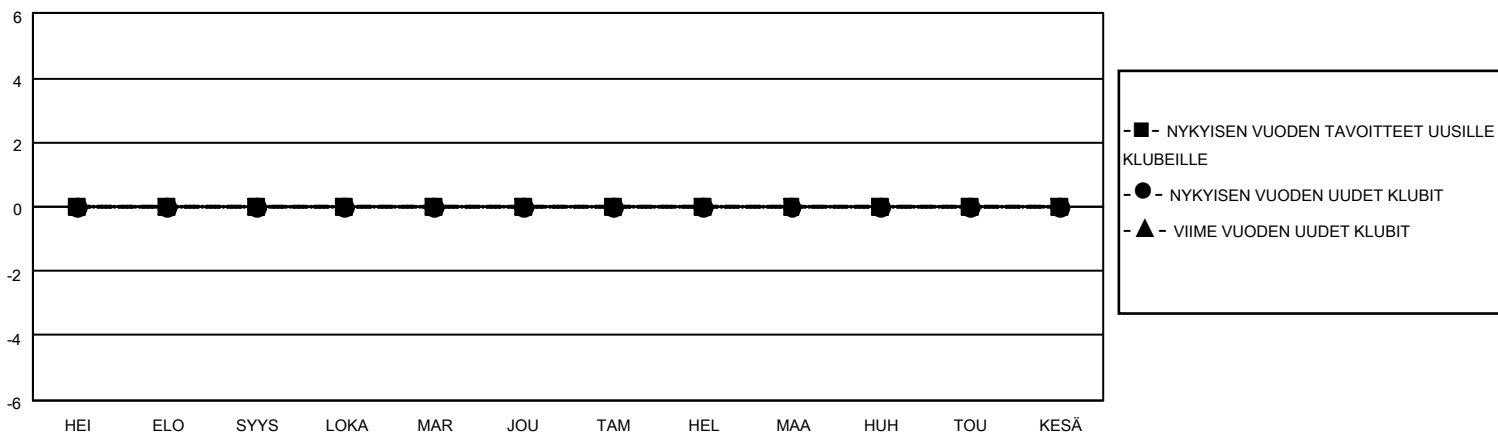

MONTHLY MEMBERSHIP PROGRESS REPORT

SIJAINTI FINLAND

District 107 K

Results as of: 9/30/2022

Klubit				jäsentä			
TULOKSET 2022-2023				TULOKSET 2022-2023			
NELJÄNNES	UUDEN KLUBIN TAVOITE	UUDET KLUBIT	LOPETETUT KLUBIT	NELJÄNNES	JÄSENKASVUN NETTOTAVOITE	TOTEUTUNUT JÄSENKASVU	POISTETUT JÄSENET (mukaan lukien siirrot)
HEI/ELO/SYYS	0	0	2	HEI/ELO/SYYS	10	9	27
LOKA/MAR/JOU	0	0	0	LOKA/MAR/JOU	10	0	0
TAM/HEL/MAA	0	0	0	TAM/HEL/MAA	5	0	0
HUH/TOU/KESÄ	0	0	0	HUH/TOU/KESÄ	3	0	0

TAVOITTEET JA UUDET KLUBIT, KUMULATIIVINEN